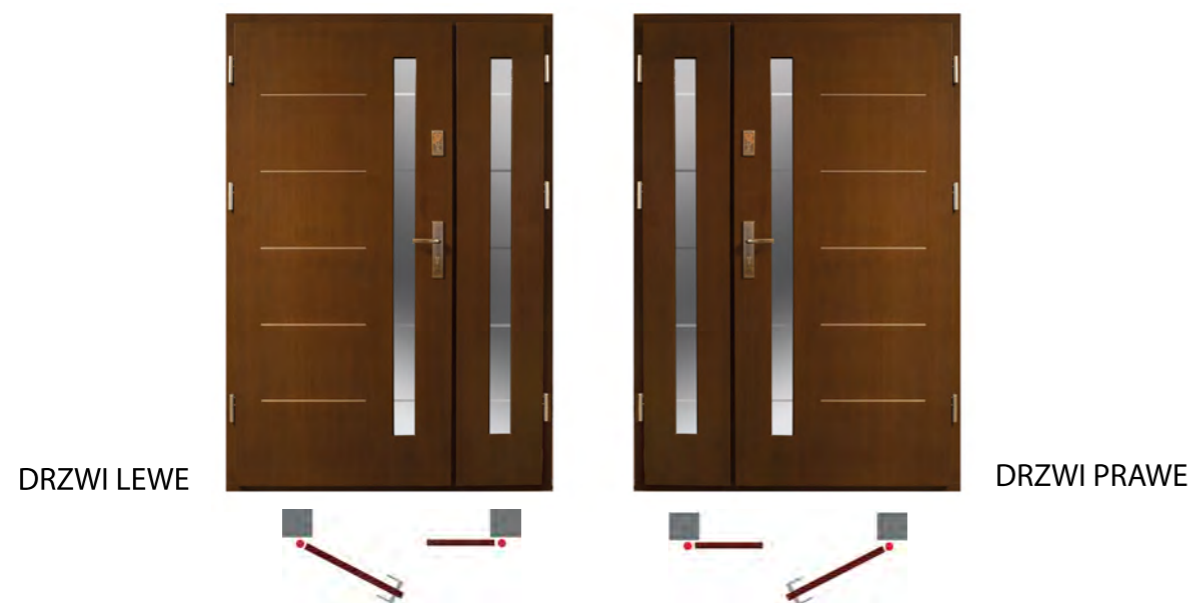

NAZEWNICTWO I WYMIAROWANIE

PALETA KOLORÓW TRANSPARENTNYCH - WYKOŃCZENIE PÓŁMATOWE

	DREWNO SOSNY	DREWNO DĘBU
PINIA		
WINCHESTER		
ZŁOTY DĄB		
ORZECH		
TEAK		
WENGE		
ORZECH WŁOSKI		
DĄB BAGIENNY