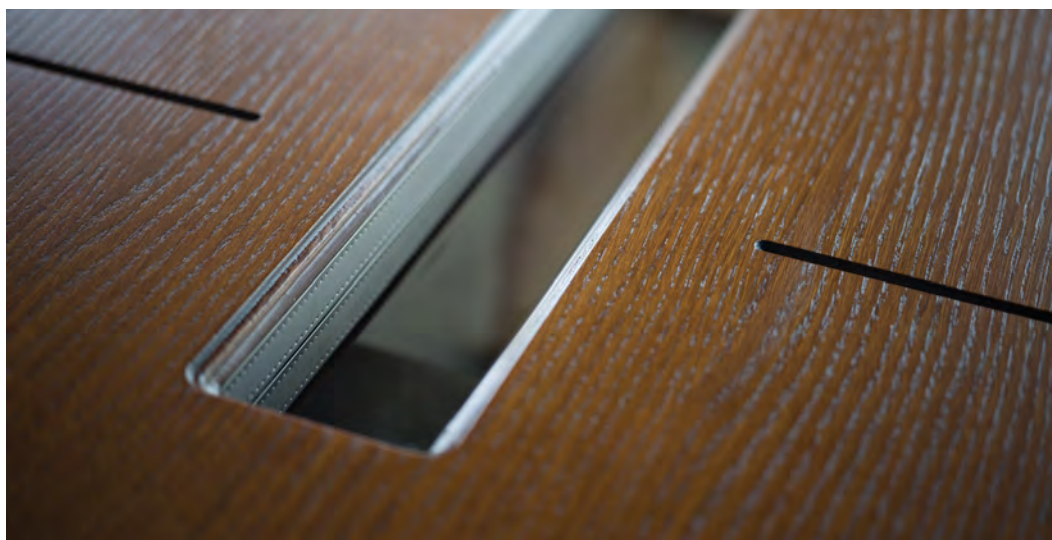

## **ZEWNĘTRZNE**

Nasze drzwi produkujemy z drewna pozyskanego z mazowieckich lasów. Na tym etapie nie można się spieszyć. Starannie selekcjonowany surowiec, jest składowany pod zadaszeniem tak długo, aż uzyska najlepsze parametry do dalszej obróbki. To jedna z tajemnic naszych wyrobów.