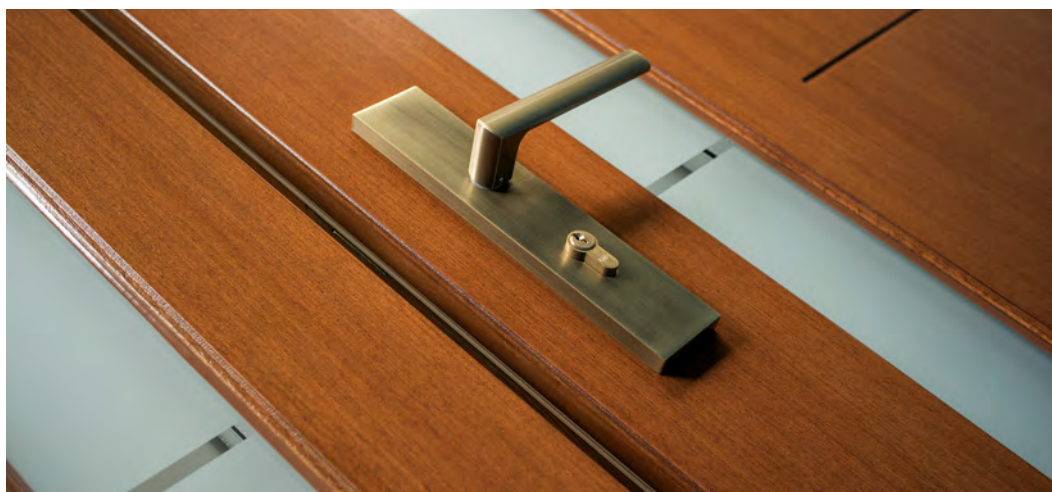

DRZWI
ZEWNĘTRZNE
PREMIUM
MAX