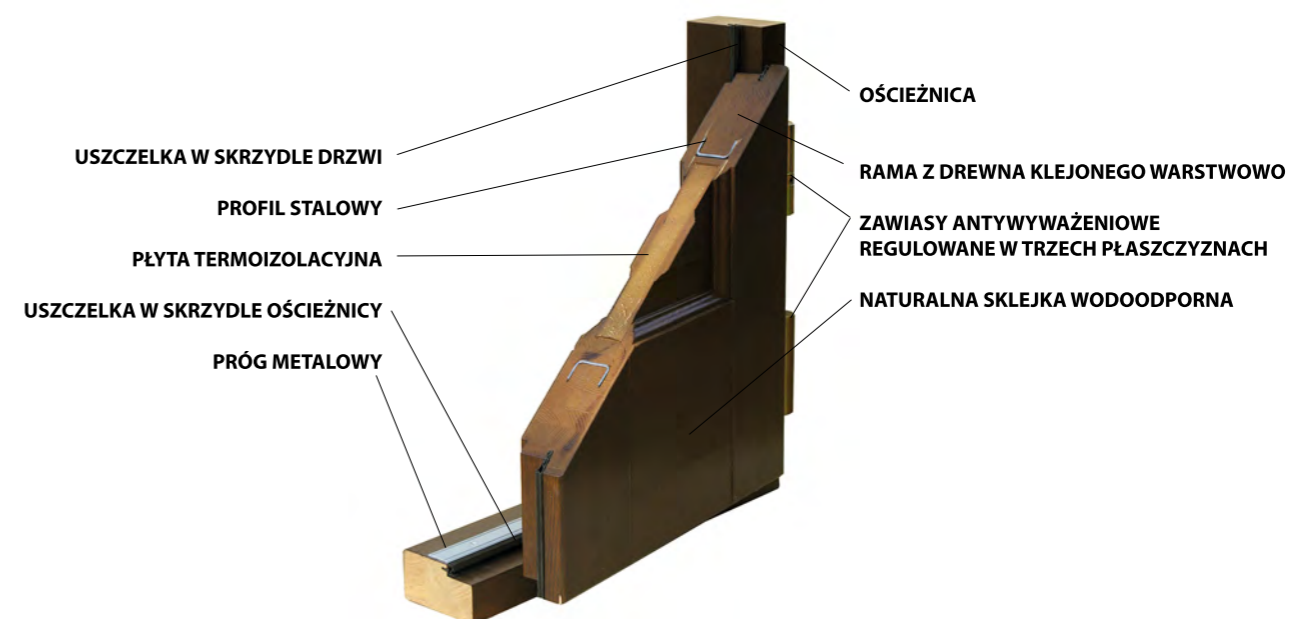

## WYPOSAŻENIE STANDARDOWE

2 zamki niezależne

3 wysokiej jakości  
zawiasy anty-  
wyważeniowe,  
regulowane  
w trzech płaszczy-  
znach

szyby bezpieczne  
- przyciemniane  
antysolem lub  
piaskowane  
(w zależności od  
modelu)

blokady  
antywyważeniowe

regulowany  
zaczep zamka  
głównego w  
ościeznicy

Model - **D1**  
Cena - 2800 zł sosna / 3300 zł dąb

Model - **D2**  
Cena - 2800 zł sosna / 3200 zł dąb

Wszystkie ceny podane w wartości netto