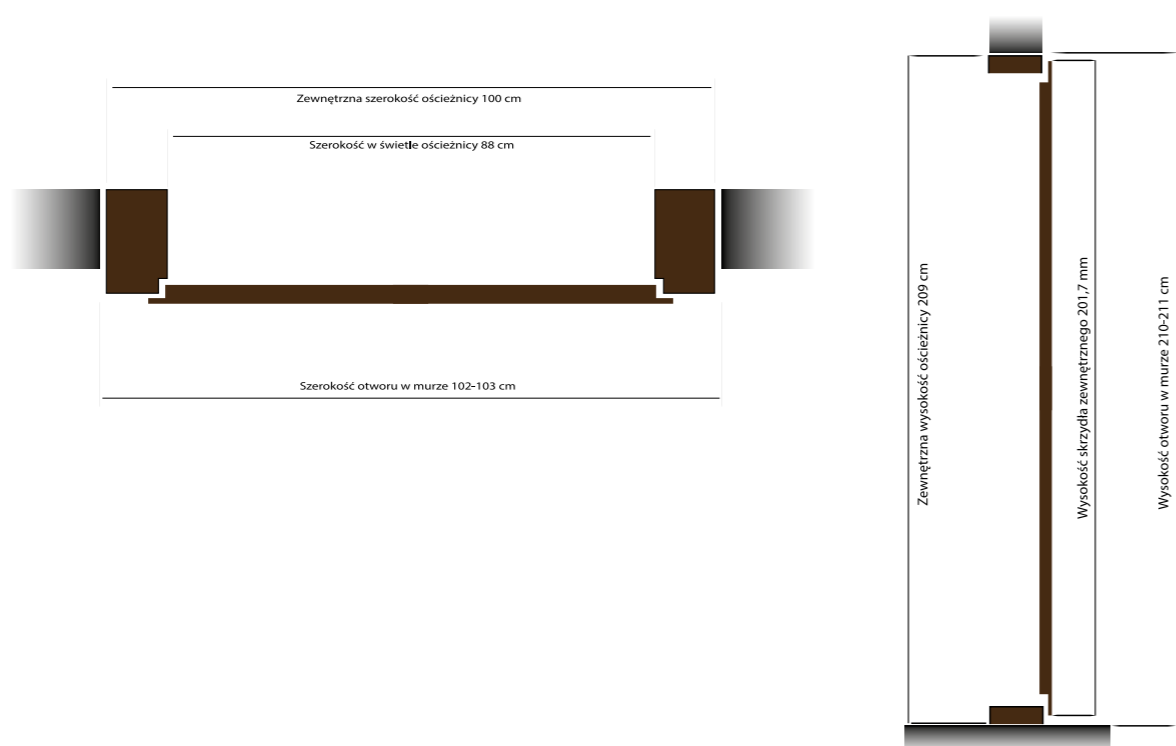

NAZEWNICTWO I WYMIAROWANIE

PALETA KOLORÓW TRANSPARENTNYCH - WYKOŃCZENIE PÓŁMATOWE

	DREWNO SOSNY	DREWNO DĘBU
PINIA		
WINCHESTER		
ZŁOTY DĄB		
ORZECH		
TEAK		
WENGE		
ORZECH WŁOSKI		
DĄB BAGIENNY