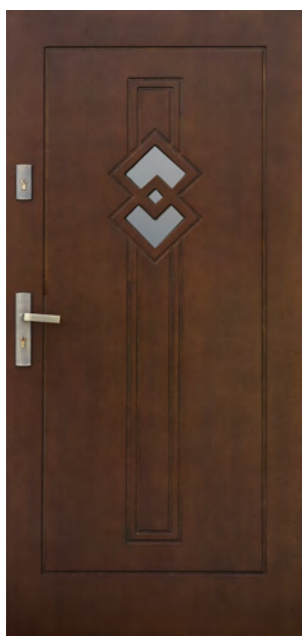

Model - **D12**
Cena - 2700 zł sosna
3100 zł dąb