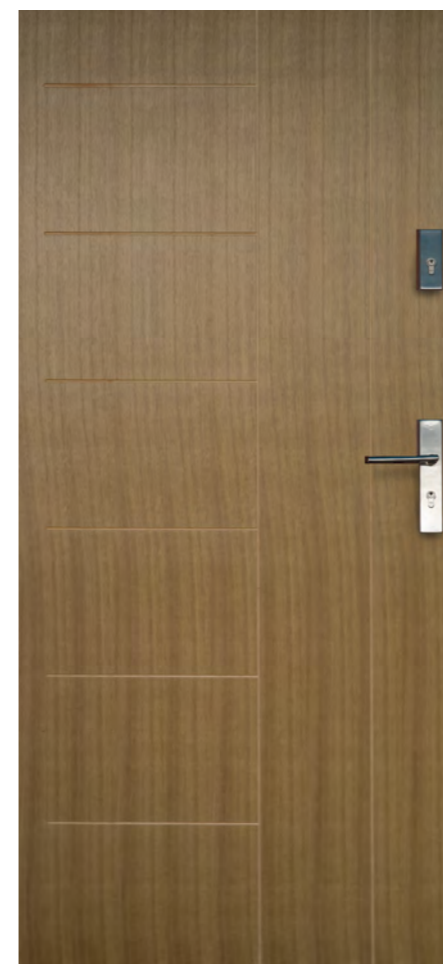

Model - DP 32
Cena - 2550 zł sosna / 2850 zł dąb