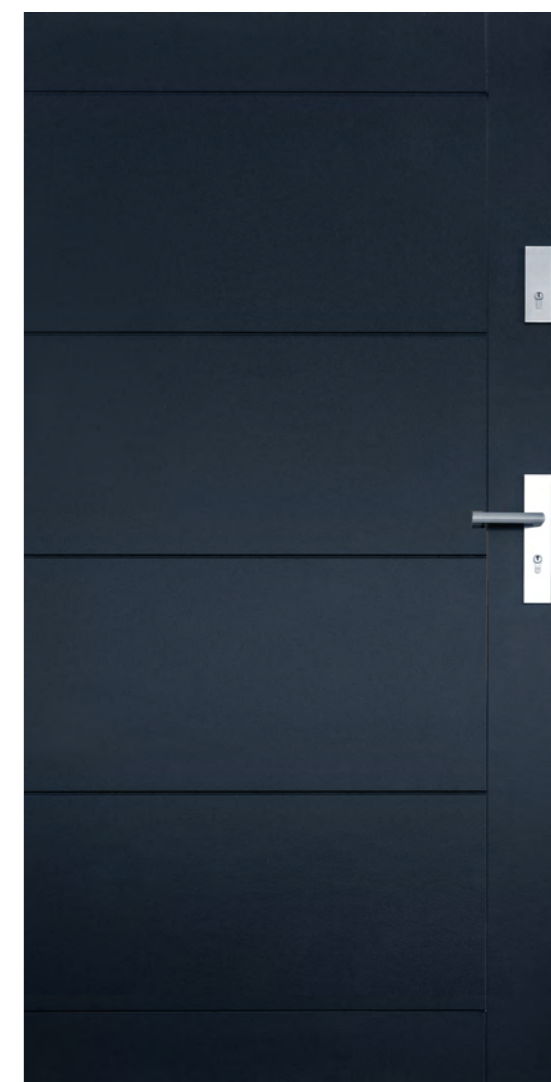

Model - **DP 37**
Cena - 2500 zł sosna / 2800 zł dąb