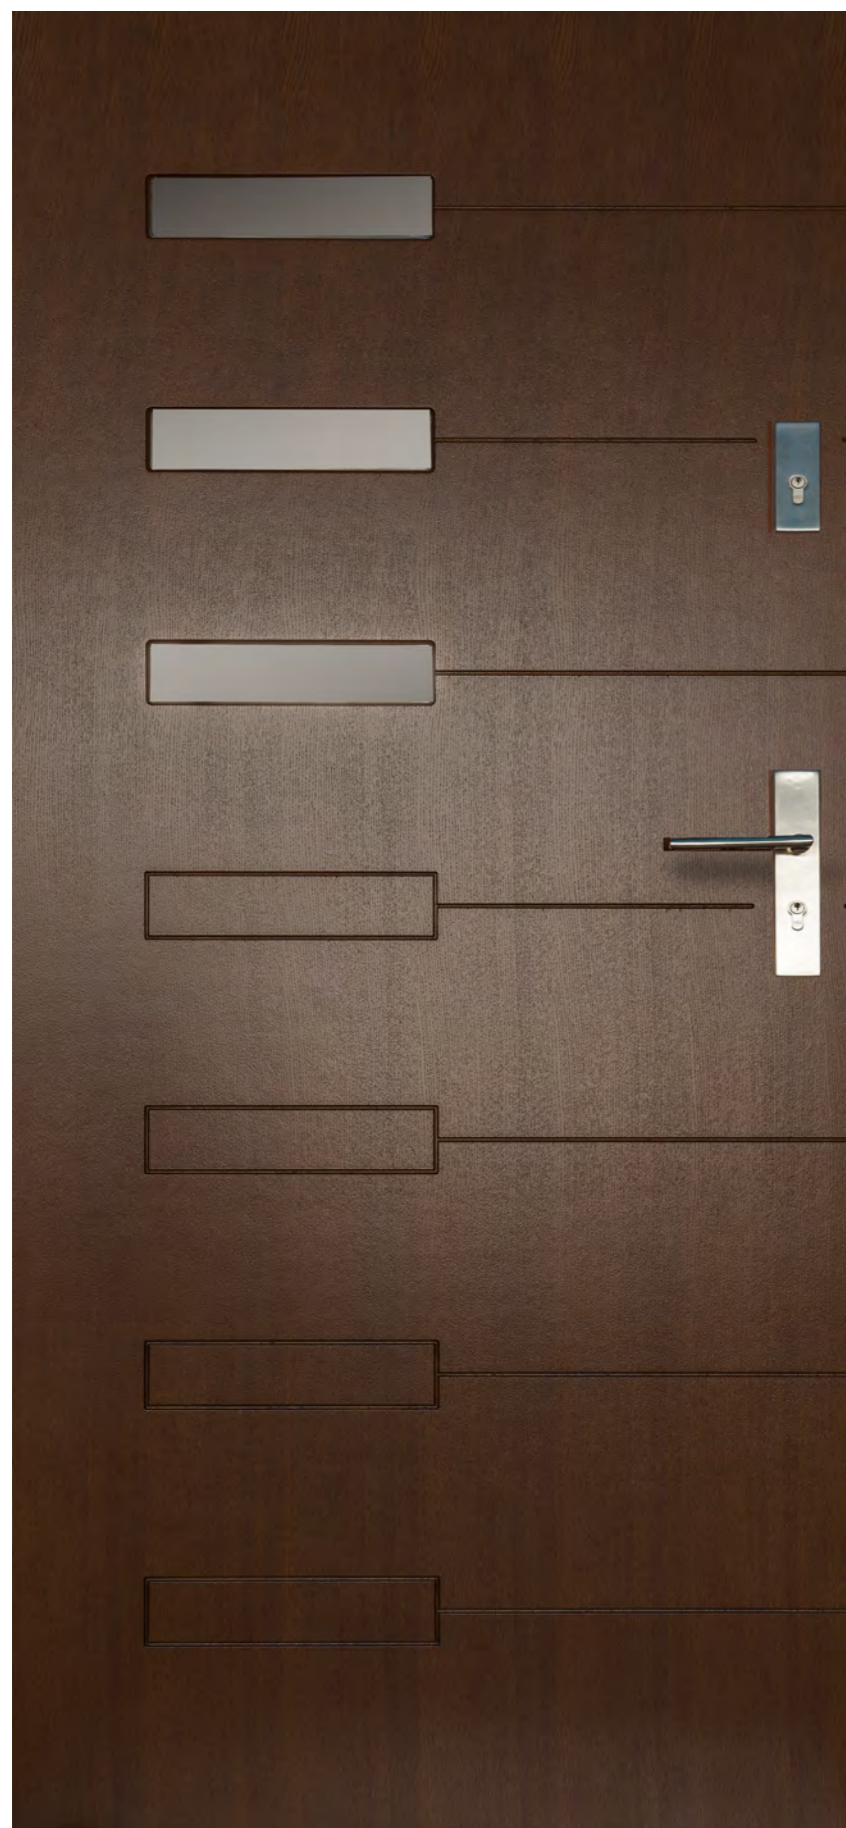

Model - **DP 8**
Cena - 2800 zł sosna / 3100 zł dąb