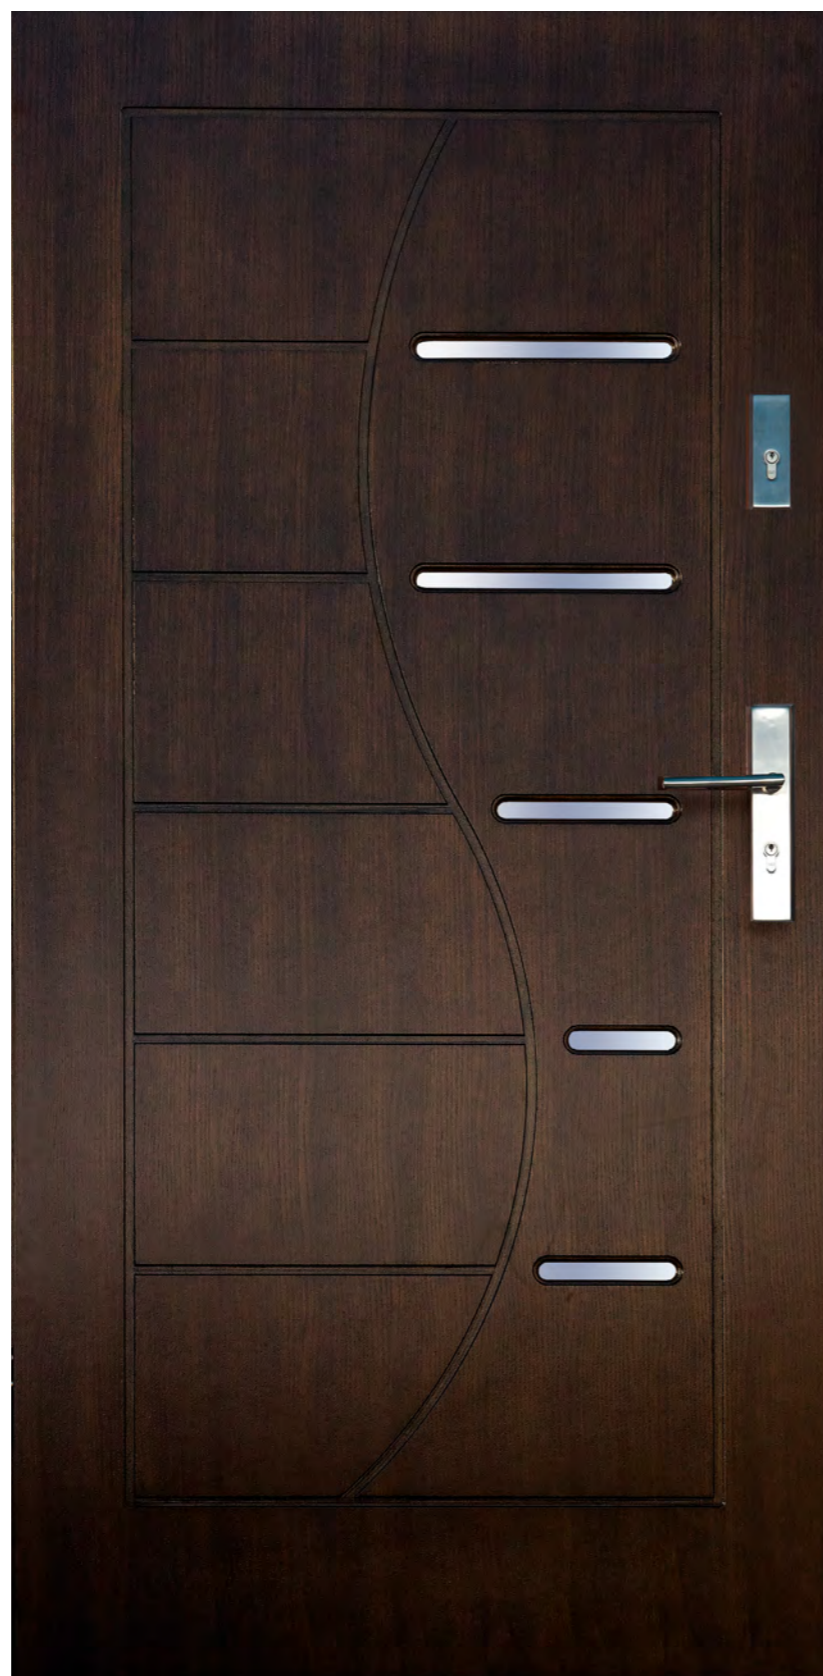

Model - **DP 2**
Cena - 2800 zł sosna / 3100 zł dąb

Wszystkie ceny podane w wartości netto