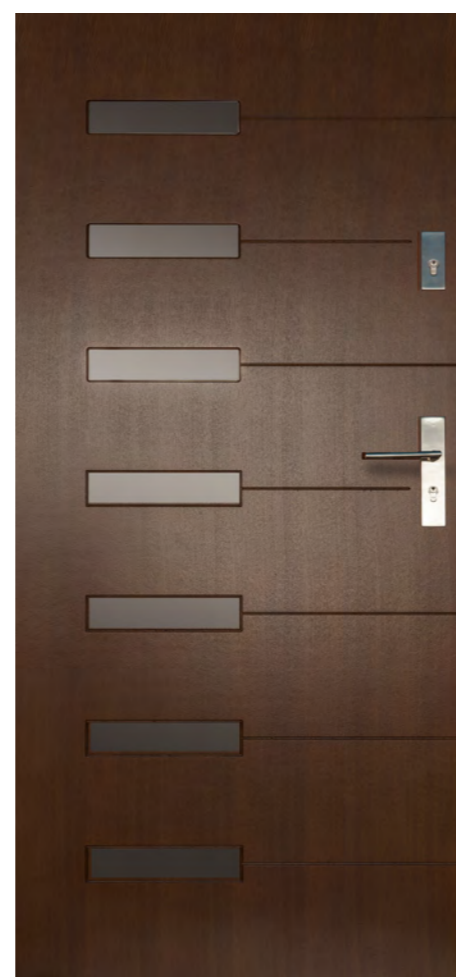

Model - **DP 8A**
Cena - 3000 zł sosna / 3300 zł dąb

Wszystkie ceny podane w wartości netto