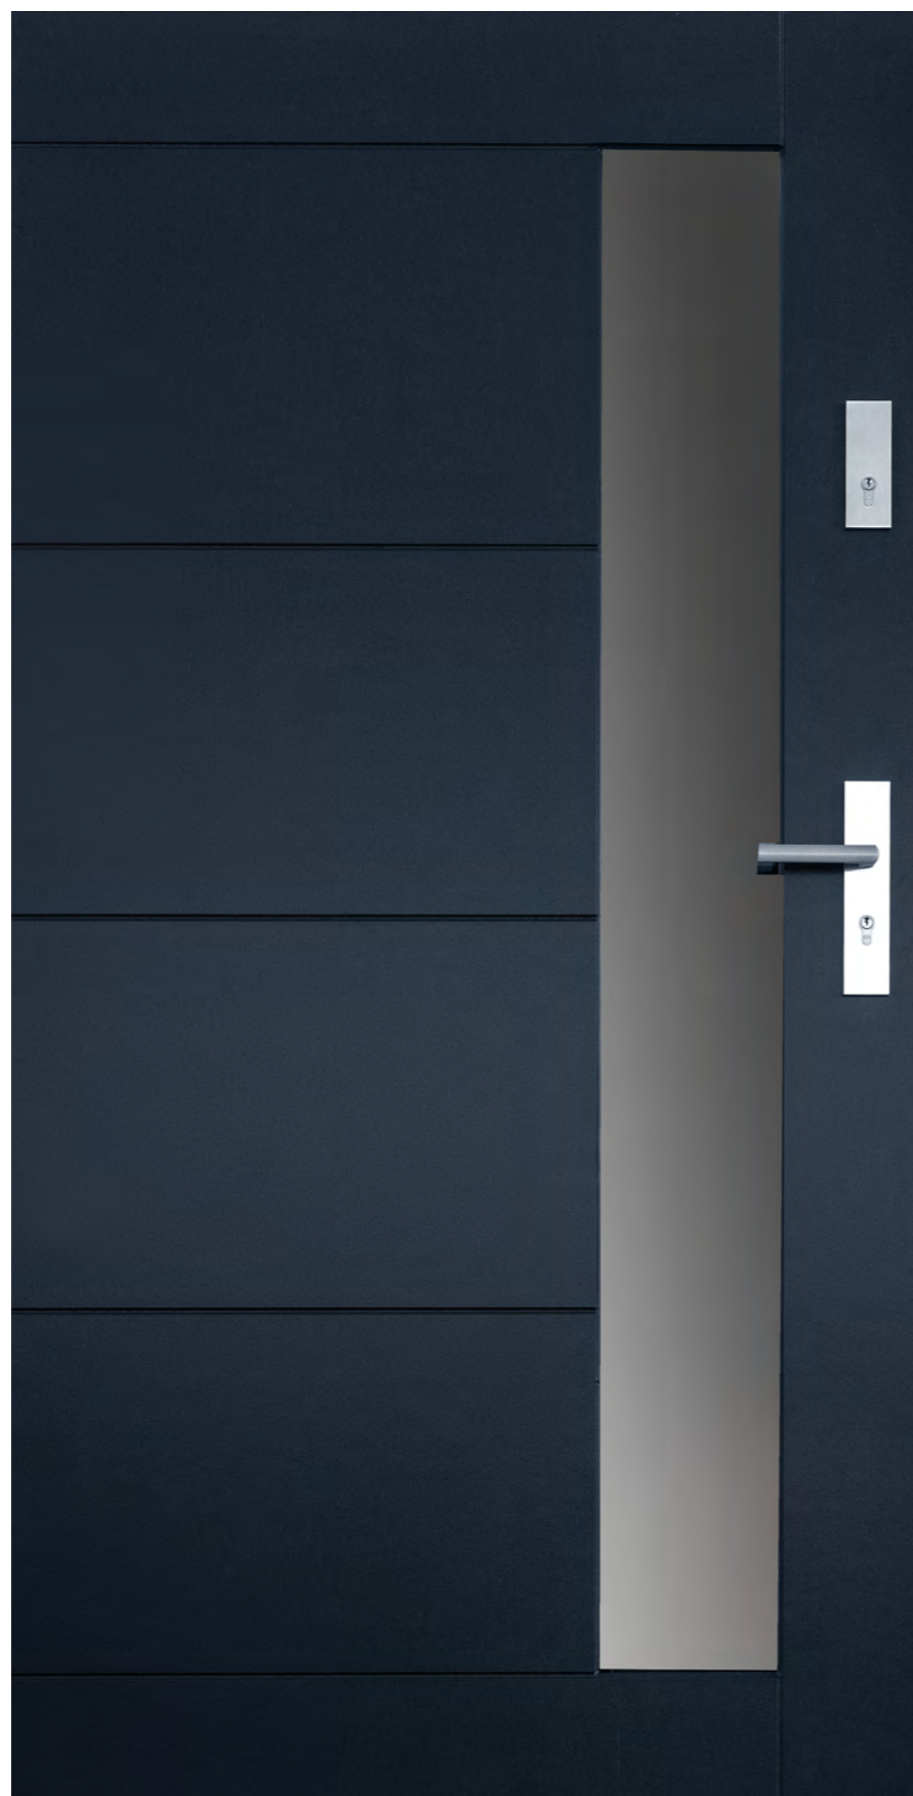

Model - **DP 35**
Cena - 2800 zł sosna / 3100 zł dąb

Wszystkie ceny podane w wartości netto