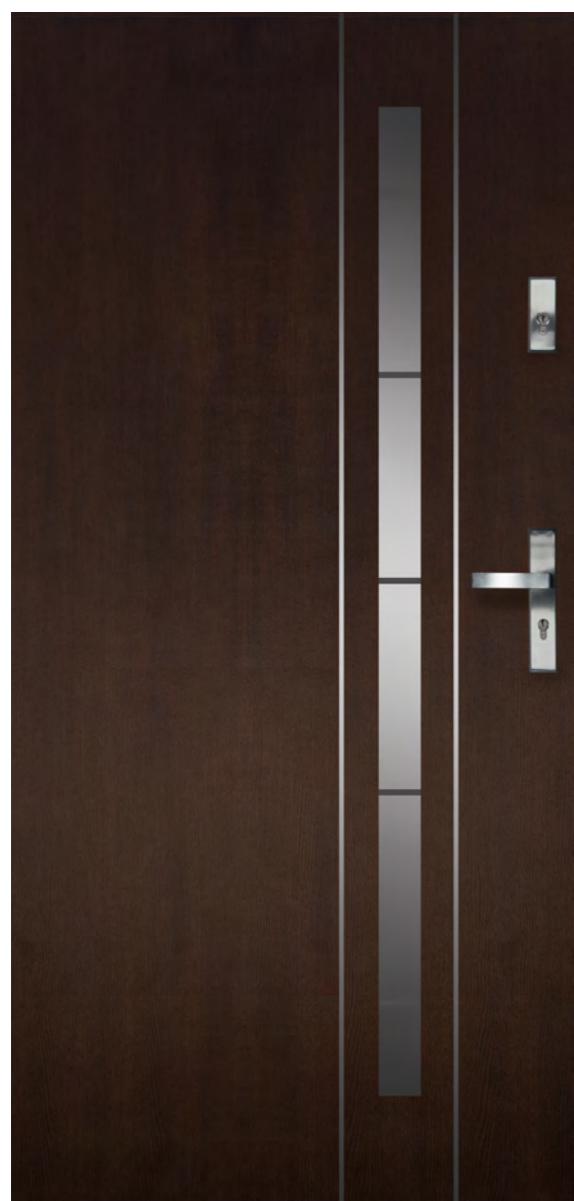

Model - **DP 16**  
Cena - 2700 zł sosna / 3000 zł dąb

Wszystkie ceny podane w wartości netto

Model - **DP 17**  
Cena - 2600 zł sosna / 2900 zł dąb

Model - **DP 18**  
Cena - 2850 zł sosna / 3150 zł dąb