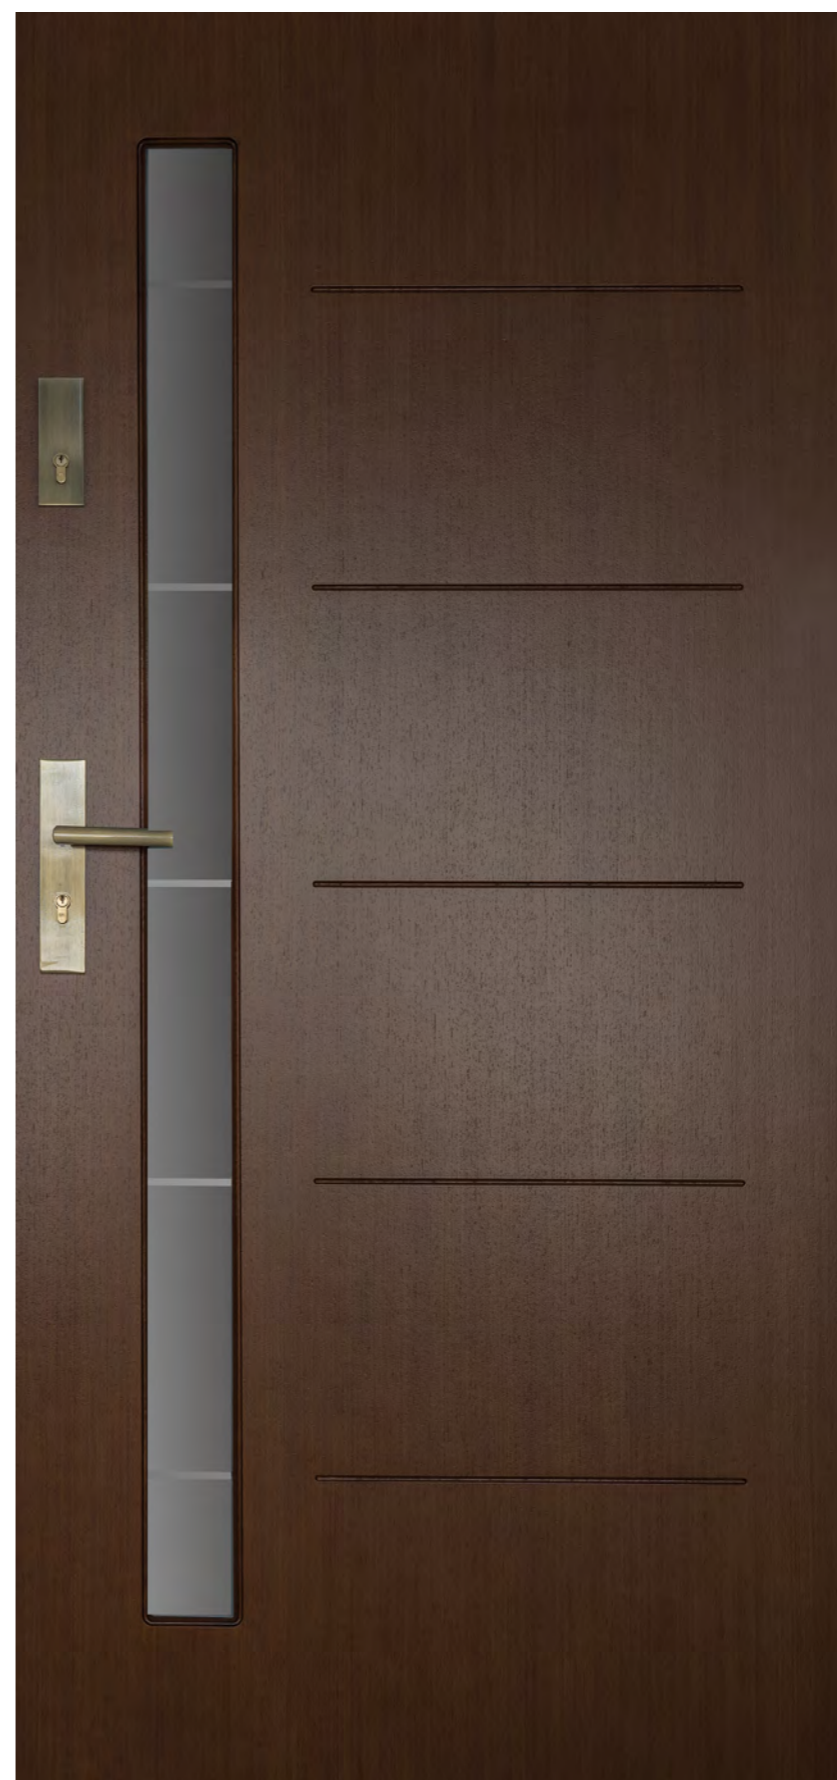

blokady  
antywyważeniowe

regulowany  
zaczep zamka  
głównego w  
ościeżnicy

Model - **DP 1**  
Cena - 3000 zł sosna / 3300 zł dąb

Model - **DP 2**  
Cena - 2800 zł sosna / 3100 zł dąb

Wszystkie ceny podane w wartości netto