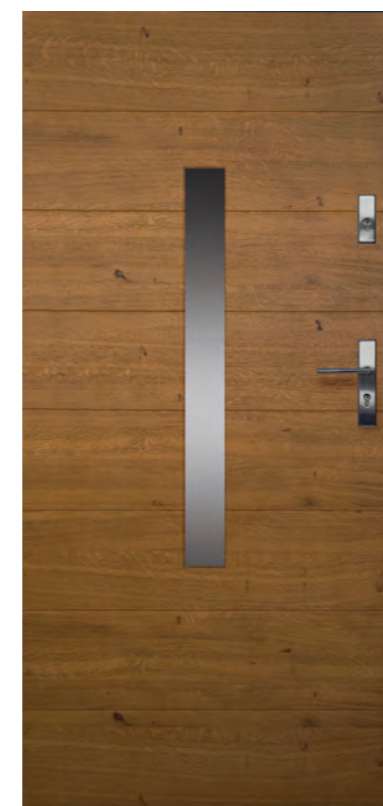

Model - DP 30
Cena - 2700 zł sosna / 3000 zł dąb