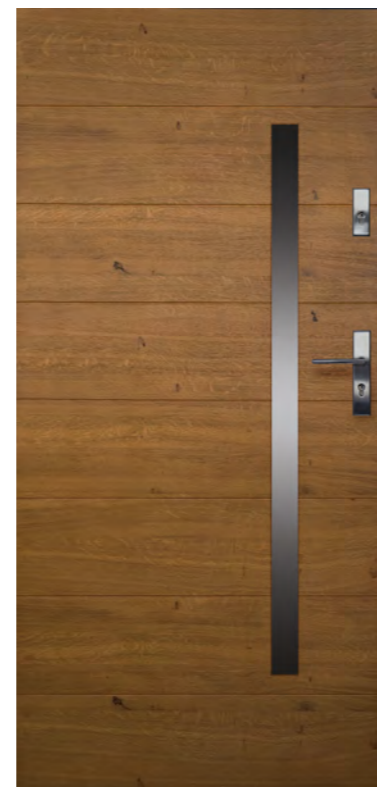

Model - DP 30
Cena - 2700 zł sosna / 3000 zł dąb