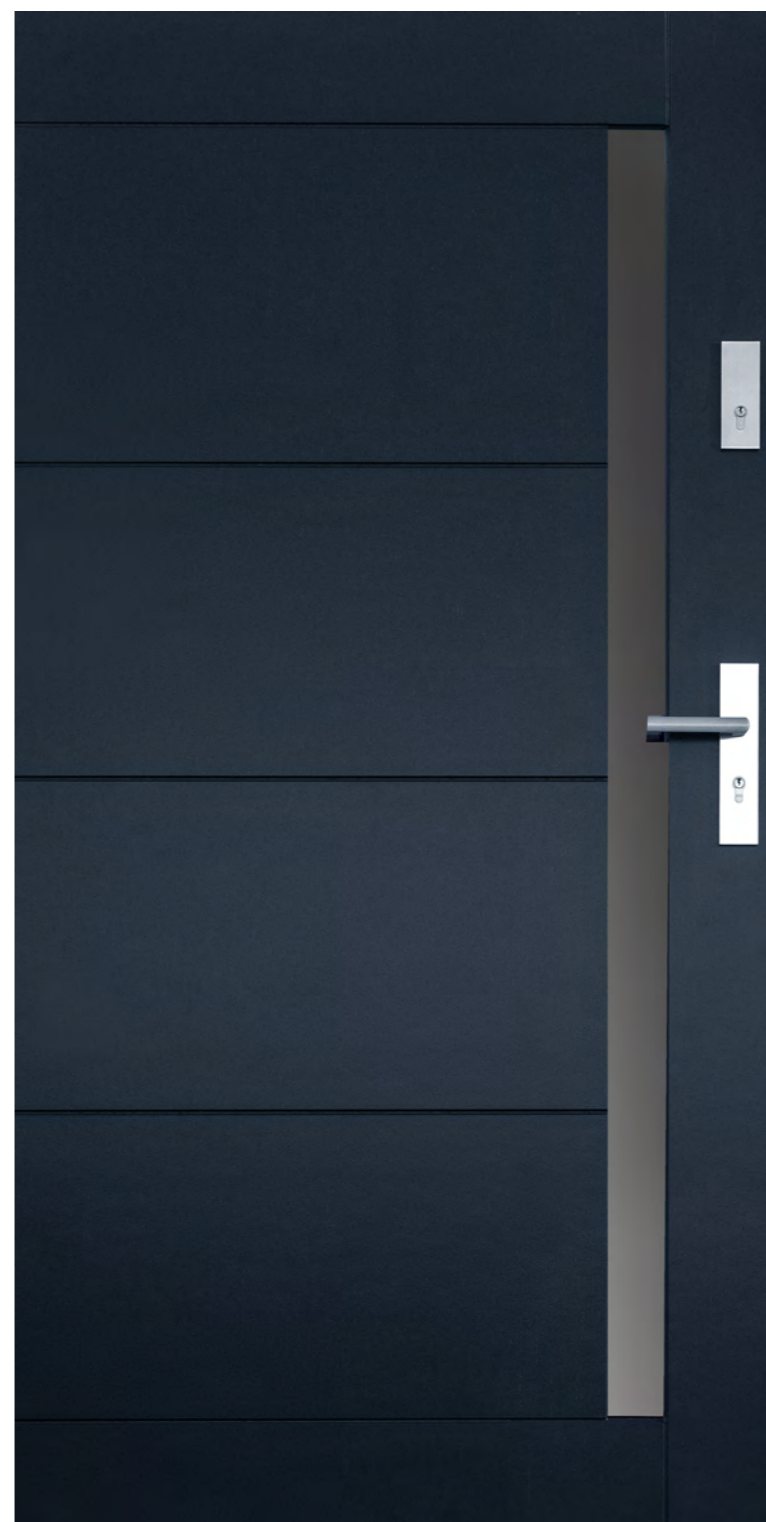

Model - **DP 36**
Cena - 2700 zł sosna / 3000 zł dąb