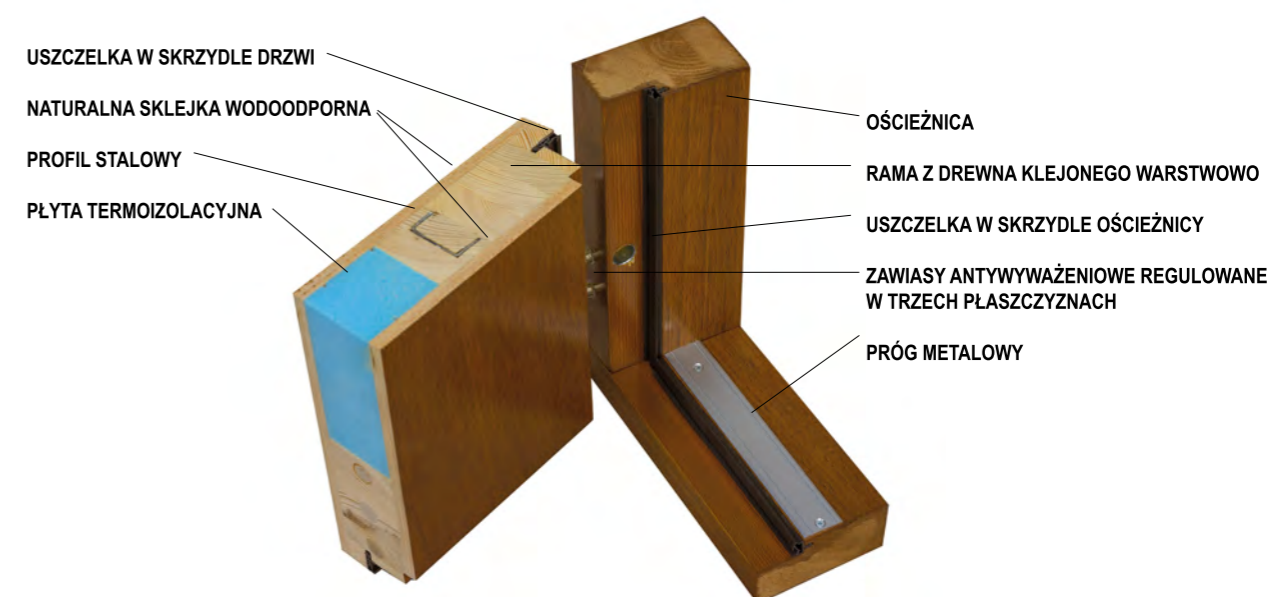

## WYPOSAŻENIE STANDARDOWE

2 zamki niezależne

3 wysokiej jakości  
zawiasy anty-  
wyważeniowe,  
regulowane  
w trzech płaszczy-  
znach

szyby bezpieczne  
- przyciemniane  
antysolem lub  
piaskowane  
(w zależności od  
modelu)

blokady  
antywyważeniowe

regulowany  
zaczep zamka  
głównego w  
ościeżnicy

Model - **DP 1**  
Cena - 3000 zł sosna / 3300 zł dąb

Model - **DP 2**  
Cena - 2800 zł sosna / 3100 zł dąb

Wszystkie ceny podane w wartości netto